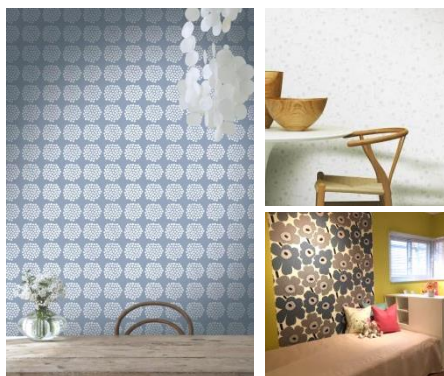

marimekko

マリメッコ壁紙を使った インテリアパネルワークショップ

フィンランドのライフスタイルブランド[マリメッコ]の壁紙を使って、インテリアパネルを制作します。
インテリアパネルを作る楽しさはもちろん、自宅で飾る楽しさもお伝えします。
アクセントクロスを取り入れ方、インテリアのご相談も承ります。
おまけにマリメッコ壁紙を使ったブックカバーもつくります。

9月15日(土) 新ゆり 小田急 住まいのプラザ

1. 10:30~12:00 2. [アイエト会員様優先回]13:30~15:00

9月29日(土) 世田谷 小田急 住まいのプラザ

10:30~12:00

9月29日(土) あつぎ 小田急 住まいのプラザ

15:00~16:30

講師：インテリアコーディネーター
梅本靖子 氏

参加費：2,000円(税込)

作成するパネルはA4サイズです。